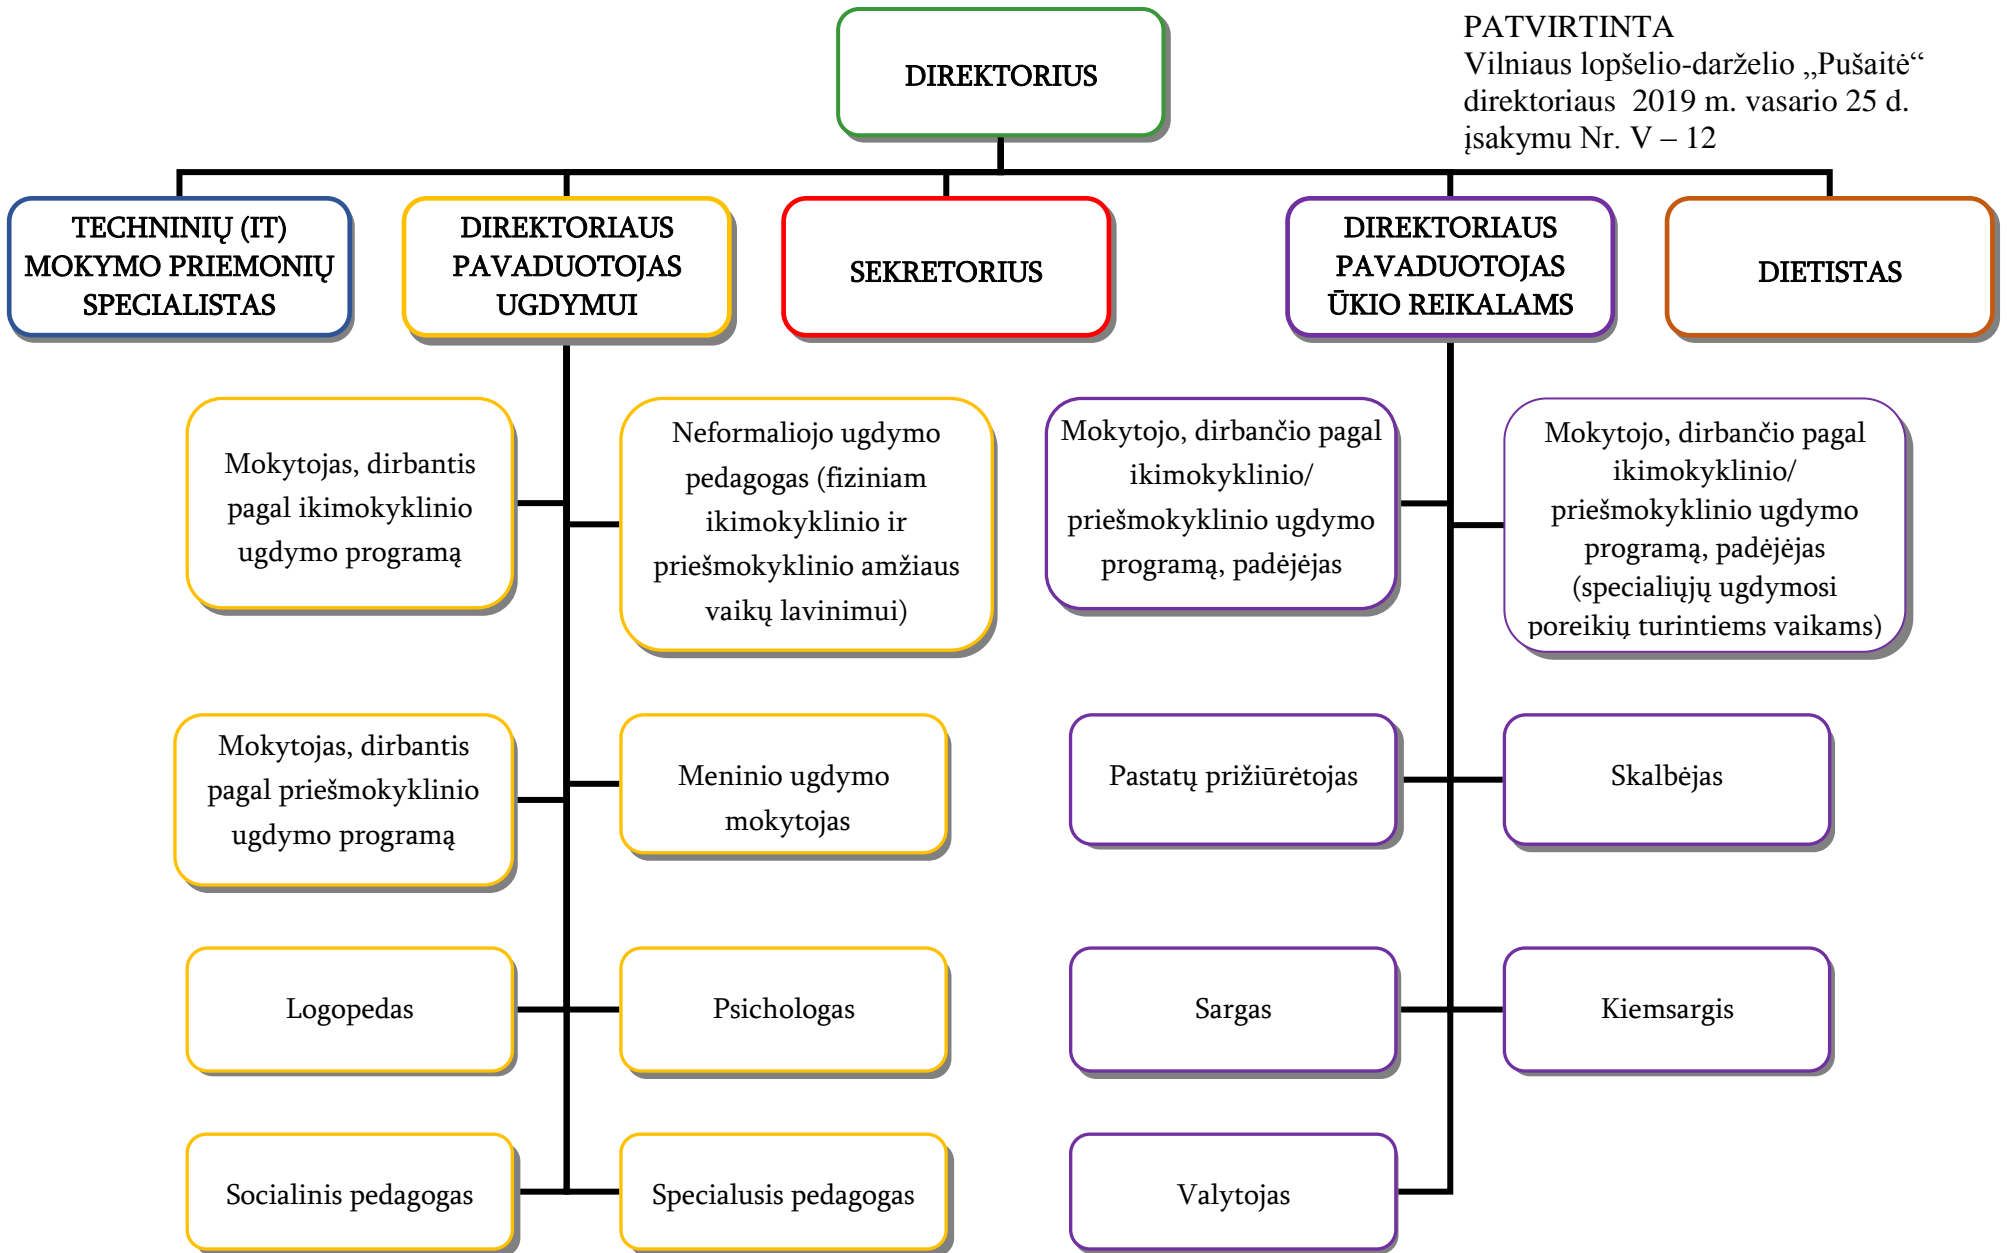

# Vilniaus lopšelio - darželio „Pušaitė“ struktūros modelis

PATVIRTINTA  
Vilniaus lopšelio-darželio „Pušaitė“  
direktoriaus 2019 m. vasario 25 d.  
įsakymu Nr. V – 12

SUDERINTA  
Vilniaus miesto savivaldybės  
Švietimo, kultūros ir sporto departamentas  
2019 m. vasario 22 d.